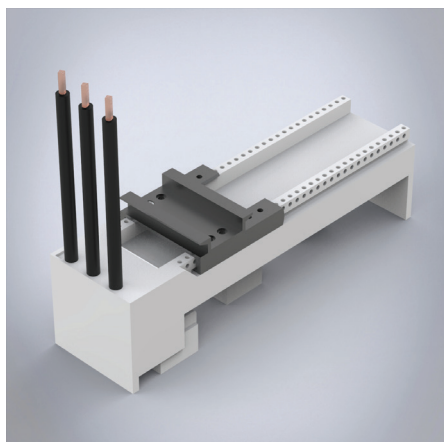

# Busbar adapter 32A, with cables and 1 mount-

Samleskinneadapter 32 A, med kabler

**Beskrivelse:** Samleskinneadapter 32 A. Med justerbare monteringskinner. Med ledninger 6 mm<sup>2</sup>.

**Nominell spenning:** 690 V.

**Nominell strøm:** 32 A.

**For samleskinner:** 12, 15, 20, 25, 30 × 5, 10.

**Strømfordeling ved 80% belastning:** 1.5 W.

**Poler:** 3-pols.

**Pakning:** 1 stk.

**Godkjenninger:** CSA, UL, GL.

Bredde	Montasjeskinner	Artikkel nr.
54	1 pcs.	32441
63	1 pcs.	32443
81	2 pcs.	32446