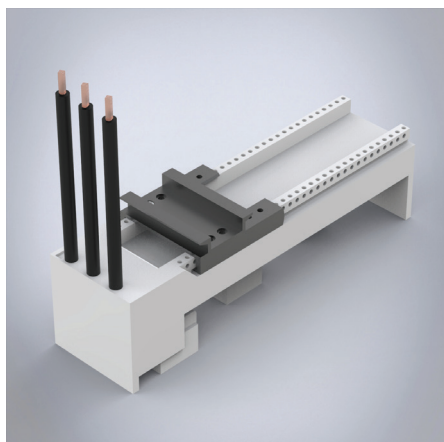

# Busbar adapter 32A, with cables and 1 mount-

Samleskinneadapter 32 A, med kabler

**Beskrivelse:** Samleskinneadapter 32 A. Med justerbare monteringskinner. Med ledninger 6 mm<sup>2</sup>.

**Nominel spænding:** 690 V.

**Nominel strøm:** 32 A.

**For samleskinner:** 12, 15, 20, 25, 30 × 5, 10.

**Effektafledning ved 80% belastning:** 1.5 W.

**Poler:** 3-polet.

**Pakke størrelse:** 1 stk.

**Godkendelser:** CSA, UL, GL.

Bredde	Montageskinner	Artikelnr.
54	1 stk.	32441
63	1 stk.	32443
81	2 stk.	32446