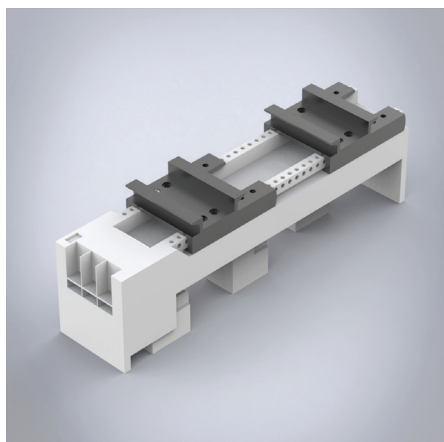

# Busbar adapter 25A, without cables

Samleskinneadapter 25 A, uden kabler

**Beskrivelse:** Samleskinneadapter 25 A, med to justerbare monteringskinner. Med skrukeklemkasser 6 mm<sup>2</sup> fra bagsiden.

**Nominal spænding:** 690 V.

**Nominal strøm:** 25 A.

**For samleskinner:** 12, 15, 20, 25, 30 × 5, 10.

**Effektafledning ved 80% belastning:** 1.2 W.

**Poler:** 3-polet.

**Dimensioner:** 45 × 200 × 63 mm.