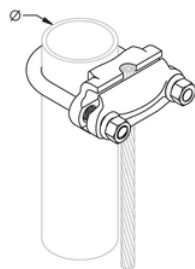

AVERTISSEMENT

Les produits nVent doivent être installés et utilisés conformément aux consignes figurant dans les fiches d'instructions et les documents de formation des produits nVent. Les fiches d'instructions sont disponibles à l'adresse suivante: www.nvent.com et auprès de votre représentant du service client nVent. Une mauvaise installation, une utilisation incorrecte, une application erronée ou toute autre forme de non-respect scrupuleux des instructions et avertissements de nVent peuvent entraîner un dysfonctionnement du produit, des dommages matériels, des lésions corporelles graves et le décès et/ou annuler votre garantie.

⚠ AVERTISSEMENT: Ce produit peut vous exposer aux produits chimiques comprenant le fil, qui est connu à l'état de la Californie pour causer des défauts de cancer et de naissance ou tout autre mal reproducteur. Pour plus d'information allez à www.P65Warnings.ca.gov.

Amérique du Nord

+1.800.753.9221

Option 1 - Soins de client

Option 2 - Appui technique

Europe

Pays Bas:

+31 800-0200135

La France:

+33 800 901 793

Europe

L'Allemagne:

800 1890272

D'autres pays:

+31 13 5835404