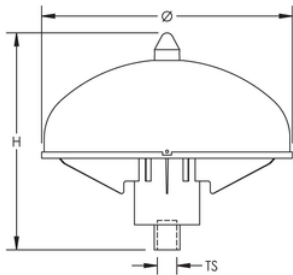

CARACTÉRISTIQUES DU PRODUIT

Nombre d'article: 702085

Matériel: Acier inoxydable 316 (en 1.4401)

La température: -°C 40 à 100

Secteur projeté efficace: 270.960 millimètres de ²

Diamètre: 25.6 centimètres

Taille: 22 centimètres

Taille de fil: 1/2 " BSPP

Poids spécifique: 2.600 kilogrammes

DIAGRAMMES

AVERTISSEMENT

Les produits nVent doivent être installés et utilisés conformément aux consignes figurant dans les fiches d'instructions et les documents de formation des produits nVent. Les fiches d'instructions sont disponibles à l'adresse suivante: www.nvent.com et auprès de votre représentant du service client nVent. Une mauvaise installation, une utilisation incorrecte, une application erronée ou toute autre forme de non-respect scrupuleux des instructions et avertissements de nVent peuvent entraîner un dysfonctionnement du produit, des dommages matériels, des lésions corporelles graves et le décès et/ou annuler votre garantie.