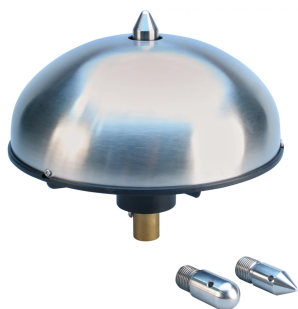

TERMINAL AÉRIEN DYNASPHERE, MKIV

NUMÉRO DE CATALOGUE

D/SMKIVSS

Les implications de la foudre sur le plan économique et en matière de sécurité peuvent être catastrophiques. En général, le point le plus élevé d'une installation est le plus vulnérable à un foudroiement direct. Les paratonnerres à tige ou les terminaux aériens sont nécessaires pour capturer la foudre sur un point privilégié et pour conduire en toute sécurité l'énergie vers le sol afin d'atténuer les risques.

Le paratonnerre nVent ERICO Dynasphere constitue un point privilégié pour les décharges de la foudre, qui frapperaient et endommageraient sinon une structure sans protection et/ou son contenu. La fonction principale d'un parafoudre ou d'un paratonnerre, est de capturer le coup de foudre en un point privilégié, de sorte que le courant de décharge puisse être dirigé vers le système de mise à la terre via le ou les conducteurs de descente.

CERTIFICATIONS

DISPOSITIFS

Réponse dynamique à l'approche d'un traceur descendant

Technologie non radioactive

Aucune source d'alimentation externe n'est requise

Trois bornes remplaçables pour des exigences spécifiques de hauteur

CARACTÉRISTIQUES DU PRODUIT

Nombre d'article: 702085

Matériel: Acier inoxydable 316 (en 1.4401)

La température: -°C 40 à 100

Secteur projeté efficace: 270.960 millimètres de ²

Diamètre: 25.6 centimètres

Taille: 22 centimètres