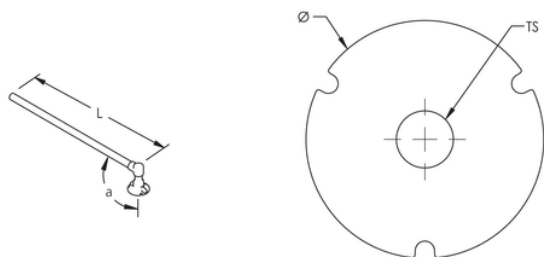

AVERTISSEMENT

Les produits nVent doivent être installés et utilisés conformément aux consignes figurant dans les fiches d'instructions et les documents de formation des produits nVent. Les fiches d'instructions sont disponibles à l'adresse suivante: www.nvent.com et auprès de votre représentant du service client nVent. Une mauvaise installation, une utilisation incorrecte, une application erronée ou toute autre forme de non-respect scrupuleux des instructions et avertissements de nVent peuvent entraîner un dysfonctionnement du produit, des dommages matériels, des lésions corporelles graves et le décès et/ou annuler votre garantie.

⚠ AVERTISSEMENT: Ce produit peut vous exposer aux produits chimiques comprenant le fil, qui est connu à l'état de la Californie pour causer des défauts de cancer et de naissance ou tout autre mal reproducteur. Pour plus d'information allez à www.P65Warnings.ca.gov.

Amérique du Nord

+1.800.753.9221

Option 1 - Soins de client

Option 2 - Appui technique

Europe

Pays Bas:

+31 800-0200135

La France:

+33 800 901 793

Europe

L'Allemagne:

800 1890272

D'autres pays:

+31 13 5835404

APAC

Changhai:

+ 86 21 2412 1618/19

Sydney:

+61 2 9751 8500

Notre brochure puissante des marques:
nVent.com **CADDY ERICO HOFFMAN RAYCHEM SCHROFF TRACER**