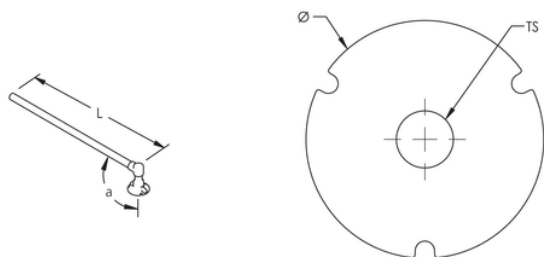

DIAGRAMMES

AVERTISSEMENT

Les produits nVent doivent être installés et utilisés conformément aux consignes figurant dans les fiches d'instructions et les documents de formation des produits nVent. Les fiches d'instructions sont disponibles à l'adresse suivante: www.nvent.com et auprès de votre représentant du service client nVent. Une mauvaise installation, une utilisation incorrecte, une application erronée ou toute autre forme de non-respect scrupuleux des instructions et avertissements de nVent peuvent entraîner un dysfonctionnement du produit, des dommages matériels, des lésions corporelles graves et le décès et/ou annuler votre garantie.

⚠ AVERTISSEMENT: Ce produit peut vous exposer aux produits chimiques comprenant le fil, qui est connu à l'état de la Californie pour causer des défauts de cancer et de naissance ou tout autre mal reproducteur. Pour plus d'information allez à www.P65Warnings.ca.gov.

Amérique du Nord

+1.800.753.9221

Option 1 - Soins de client

Option 2 - Appui technique

Europe

Pays Bas:

+31 800-0200135

La France:

+33 800 901 793

Europe

L'Allemagne:

800 1890272

D'autres pays:

+31 13 5835404

APAC

Changhai:

+ 86 21 2412 1618/19

Sydney:

+61 2 9751 8500

Notre brochure puissante des marques:

nVent.com

CADDY ERICO HOFFMAN RAYCHEM SCHROFF TRACER