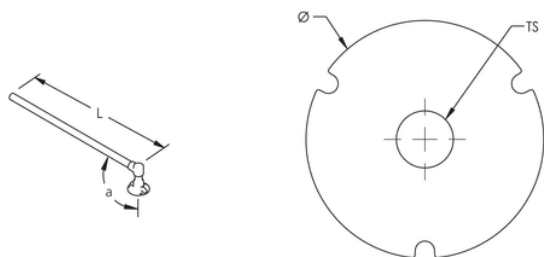

DB D'EARTHBRIDGE, UN GOUJON, ACIER ROND PLEIN, 90° ANGLE, SOLIDE DE 16 MILLIMÈTRES DE DIAMÈTRE, 19.69 ", FIL DE M10

NUMÉRO DE CATALOGUE

DB10K

Les ponts de mise à la terre sont des ensembles faits d'un point de mise à la terre de qualité supérieure (borne de connexion) et de divers types de conducteurs. Le processus de connexion exothermique nVent ERICO Cadweld sert à les combiner pour former un ensemble durable et hautement résistant à la corrosion.

CARACTÉRISTIQUES DU PRODUIT

Nombre d'article: 166130

Matériel: Cuivre ; Acier

Type d'Earthpoint: DB, un embout fileté

Type de conducteur: Acier rond plein, angle 90°

Taille de conducteur: solide de 16 millimètres de diamètre

Longueur: 500 millimètres

Diamètre: 50 millimètres

Taille de fil: M10

Angle: 90°

DÉTAILS ADDITIONNELS DE PRODUIT

Comprend (1) boulon en laiton, (1) rondelle en laiton, (1) bouchon en plastique et (1) étiquette de protection.