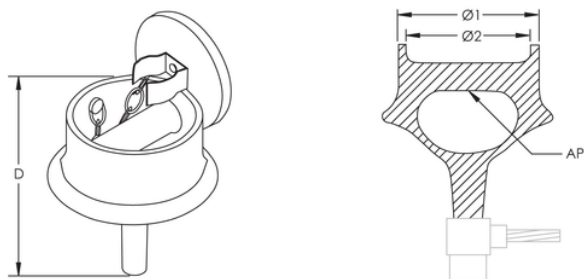

DIAGRAMMES

AVERTISSEMENT

Les produits nVent doivent être installés et utilisés conformément aux consignes figurant dans les fiches d'instructions et les documents de formation des produits nVent. Les fiches d'instructions sont disponibles à l'adresse suivante: www.nvent.com et auprès de votre représentant du service client nVent. Une mauvaise installation, une utilisation incorrecte, une application erronée ou toute autre forme de non-respect scrupuleux des instructions et avertissements de nVent peuvent entraîner un dysfonctionnement du produit, des dommages matériels, des lésions corporelles graves et le décès et/ou annuler votre garantie.

⚠ AVERTISSEMENT: Ce produit peut vous exposer aux produits chimiques comprenant le fil, qui est connu à l'état de la Californie pour causer des défauts de cancer et de naissance ou tout autre mal reproducteur. Pour plus d'information allez à www.P65Warnings.ca.gov.

Amérique du Nord

+1.800.753.9221

Option 1 - Soins de client

Option 2 - Appui technique

Europe

Pays Bas:

+31 800-0200135

La France:

+33 800 901 793

Europe

L'Allemagne:

800 1890272

D'autres pays:

+31 13 5835404

APAC

Changhai:

+ 86 21 2412 1618/19

Sydney:

+61 2 9751 8500

Notre brochure puissante des marques:
nVent.com **CADDY ERICO HOFFMAN RAYCHEM SCHROFF TRACER**

© 2022 nVent. Tous les marques et logos nVent sont possédés ou autorisés par des services nVent GmbH ou ses filiales. Toutes autres marques déposées sont la propriété de leurs propriétaires respectifs.

réservations nVent la droite de changer des caractéristiques sans communication préalable.