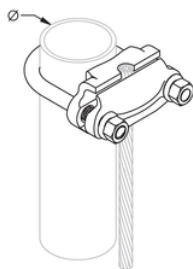

ZÄUNEN SIE KLEMMPLATTE, EINEN LEITER, 2 " ZAUN-PFOSTEN, 2/0 SOLID-250 KCMIL EIN, DAS ANGESCHWEMMT WIRD, 50 MILLIMETER DAS ANGESCHWEMMTE ² STRANDED-120 MILLIMETER ²

KATALOG-ZAHL

FC076

EIGENSCHAFTEN

Diebstahl abschreckendes Erscheinungsbild

Inklusive Edelstahlbeschläge

Verzinnung minimiert die Korrosionsgefahr

Die Klammer nimmt den Leiter parallel oder rechtwinklig zum Rohr auf

PRODUKTMERKMALE

Artikel-Zahl: 198404

Material: Bronze; Rostfreier Stahl 304 (en 1.4301)

Ende: Verzinkt

Zaun-Pfosten-Größe, nominal: 2"

Zaun-Pfosten-Außendurchmesser, tatsächlich: 60 Millimeter

Leiter-Größe: 2/0 Körper - kcmil 250 angeschwemmt; 50 Millimeter ² angeschwemmt - 120 Millimeter ² angeschwemmt

nVent ERICO Cu-Binden Leiter ab: CBSC10; CBSC13

Willigt mit ein: IEC® 62561-1

ZUSÄTZLICHE PRODUKT-DETAILS

Die IEC-Konformität gilt nur für die aufgeführten nVent ERICO Cu-Bond-Leitungen.

WARNUNG

nVent-Produkte müssen in Übereinstimmung mit den Produktinformationsblättern und dem Schulungsmaterial von nVent installiert und verwendet werden. Informationsblätter sind verfügbar unter www.nVent.com sowie bei Ihrem nVent-Kundendienstvertreter. Unsachgemäße Installation, Missbrauch, Fehlanwendung oder andere Handlungen im Widerspruch zu den Anweisungen und Warnungen von nVent können zu Fehlfunktionen, Anlagenschäden, schwerer Körperverletzung sowie zum Tod führen und/oder haben die Annullierung der Garantie zur Folge.