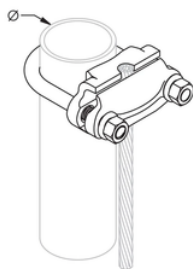

WARNUNG

---

nVent-Produkte müssen in Übereinstimmung mit den Produktinformationsblättern und dem Schulungsmaterial von nVent installiert und verwendet werden. Informationsblätter sind verfügbar unter www.nVent.com sowie bei Ihrem nVent-Kundendienstvertreter. Unsachgemäße Installation, Missbrauch, Fehlanwendung oder andere Handlungen im Widerspruch zu den Anweisungen und Warnungen von nVent können zu Fehlfunktionen, Anlagenschäden, schwerer Körperverletzung sowie zum Tod führen und/oder haben die Annullierung der Garantie zur Folge.

⚠ WARNING: Dieses Produkt kann Sie Chemikalien einschließlich Leitung aussetzen, das zum Zustand von Kalifornien bekannt, um Krebs- und Geburtsschäden oder anderen reproduktiven Schaden zu verursachen. Zu mehr Information gehen Sie zu www.P65Warnings.ca.gov.

Nordamerika

+1.800.753.9221
Wahl 1 - Kunde Obacht
Wahl 2 - Technische
Unterstützung

Europa

Die Niederlande:
+31 800-0200135
Frankreich:
+33 800 901 793

Europa

Deutschland:
800 1890272
Andere Länder:
+31 13 5835404